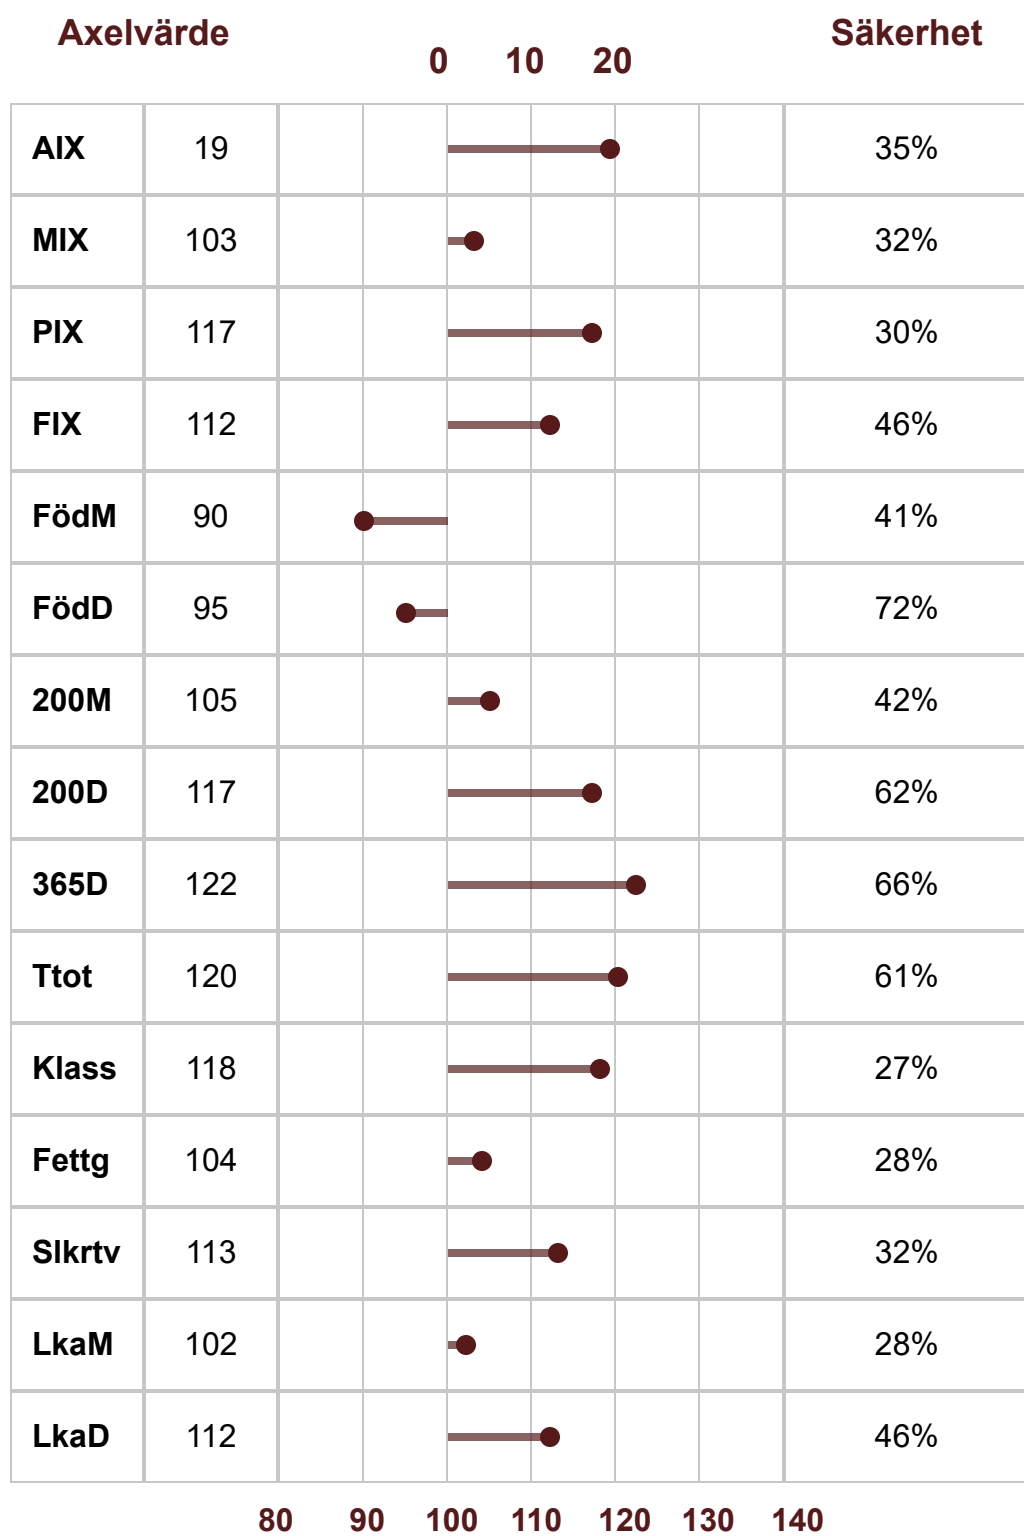

K.nr: 2

8124 ELD AV MÅSEBO

Född: 2021-01-11

8124 ELD AV MÅSEBO

Tjurlinje: Ritzlund Pol Accel 32B (Kanada). Kolinje: 883 Flora (Schweiz).
Fader: 3165 Cotten av Åbuen ur 9 Anemonelinjen är en son till 7286 Vagner av Stenhammar T-107. Moder: 391 Flickan av Måsebo ur 883 Floralinjen med bästa resultat 101 Sunforest Digestive av Övrabo T-102. Morfar: 492 Hallas spermimport från Tyskland efter Heraldik undan kon Paris von Hanselhof. Hallas bästa resultat är semintjuren 1299 Ulster av Frönshult T-115, 6723 Ulven T-109 och 6750 Anders T-113 från Bollerup, 1324 Aron T-105 och 1344 Bolster T-107 från Frönshult, 8093 Azp T-109 och 8100 Bark T-112 från Måsebo samt 712 Valentino av Sövdeljunga T-110, 7685 All In av Fall T-102, 1745 Alaska av Katslösa T-108 och 369 Corvette av Bäck T-111. Mormorsfar: 7187 Rambo av Örnaholm T-110 ur 804 Lillielinjen är en son till brittiska tjuren Omorga Volvo.

P-Tal	123	Klövstatus	10
T-tal	109	Testikelmått	38
Tillväxt g/dag 2019		Korshöjd	138
Födelsevikt	43	RP1	F
200D	403	PA	F
365D	726	BH2	F
Hornstatus	PP	HY	F
Marmorering	4,0 (1,1)	DD	F
Fettdjup	0,5 (0,1)	MD	
Muskeldjup	7,3 (0,4)		

Linjär exteriör	Poäng	Optimum		
Bogbredd	7	6	KROPP 79	HELHET 83
Bröstdjup	6	7		
Överlinje	5	7		
Korslutning	6	5		
Korslängd	4	9		
Korsbredd	8	8		
Storlek	7.8	8		
Harmoni	6	9	MUSKLER 85	
Ryggbredd	6	9		
Ländbredd	7	9		
Ryggmuskellängd	4	8		
Lårbredd	7	8		
Innerlår	8	8	BEN 82	
Lårdjup	5	9		
Lårfyllnad	7	8		
Hasvinkel	3	5		
Kotvinkel	6	5		
Ben bakifrån	6	8		
Frambensställning	7	8		
Skelettgrovlek	5	5		
Rörelser	5	9		